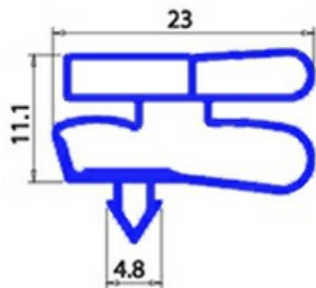

2103877

GUARNIZIONE MAGNETICA A INCASTRO 190X505MM XX3 O.D.

Data: 14-11-2024

ORIGINAL
OSP
SPARE PARTS**Dati tecnici**

LATO CORTO mm	A=190mm
LATO LUNGO mm	B=505mm
TIPO PROFILO	XX3