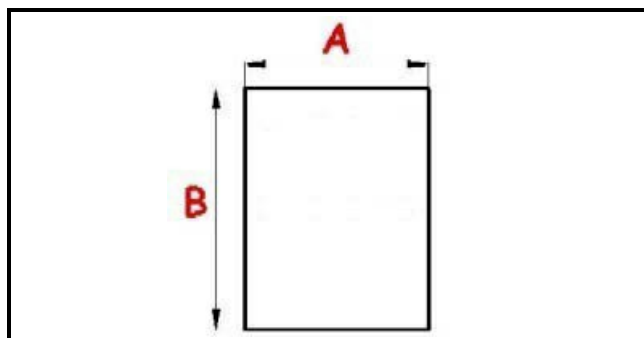

2103877

GUARNIZIONE MAGNETICA A INCASTRO 190X505MM XX3 O.D.

Data: 14-11-2024

ORIGINAL
OSP
SPARE PARTS**Dati tecnici**

LATO CORTO mm	A=190mm
LATO LUNGO mm	B=505mm
TIPO PROFILO	XX3