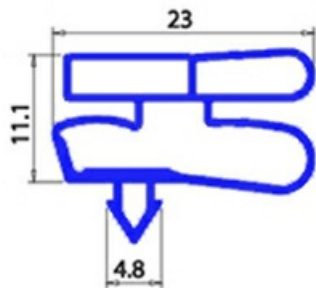

2103877

GUARNIZIONE MAGNETICA A INCASTRO 190X505MM XX3 O.D.

Data: 23-01-2025

ORIGINAL
OSP
SPARE PARTS**Dati tecnici**

LATO CORTO mm	A=190mm
LATO LUNGO mm	B=505mm
TIPO PROFILO	XX3