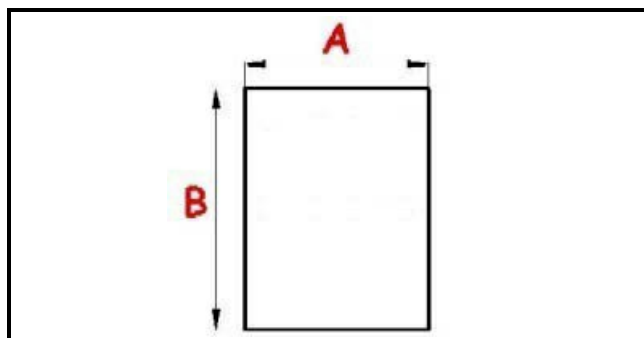

2103877

GUARNIZIONE MAGNETICA A INCASTRO 190X505MM XX3 O.D.

Data: 23-01-2025

ORIGINAL
OSP
SPARE PARTS**Dati tecnici**

LATO CORTO mm	A=190mm
LATO LUNGO mm	B=505mm
TIPO PROFILO	XX3