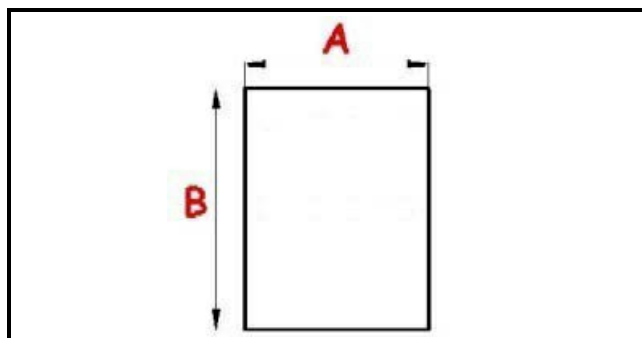

2103878

GUARNIZIONE MAGNETICA A INCASTRO 410X505MM XX3 O.D.

Data: 23-11-2024

ORIGINAL
OSP
SPARE PARTS**Dati tecnici**

LATO CORTO mm	A=410mm
LATO LUNGO mm	B=505mm
TIPO PROFILO	XX3