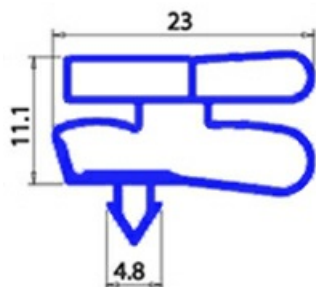

2103878

GUARNIZIONE MAGNETICA A INCASTRO 410X505MM XX3 O.D.

Data: 23-11-2024

ORIGINAL
OSP
SPARE PARTS**Dati tecnici**

LATO CORTO mm	A=410mm
LATO LUNGO mm	B=505mm
TIPO PROFILO	XX3