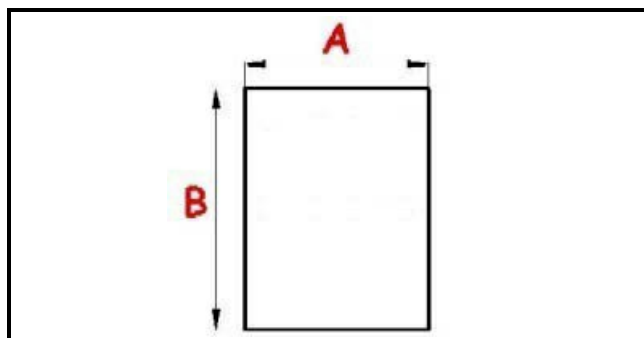

2103878

GUARNIZIONE MAGNETICA A INCASTRO 410X505MM XX3 O.D.

Data: 24-12-2024

ORIGINAL
OSP
SPARE PARTS**Dati tecnici**

LATO CORTO mm	A=410mm
LATO LUNGO mm	B=505mm
TIPO PROFILO	XX3