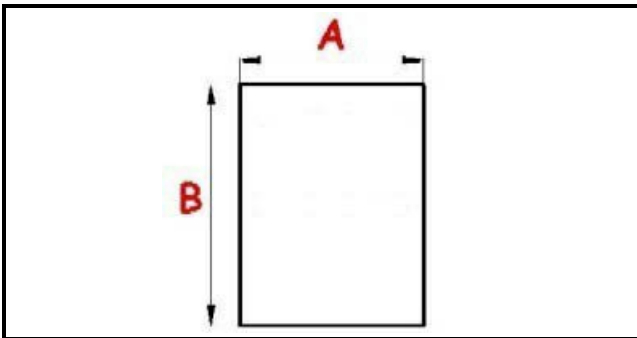

2103878

GUARNIZIONE MAGNETICA A INCASTRO 410X505MM XX3 O.D.

Data: 14-11-2024

ORIGINAL
OSP
SPARE PARTS**Dati tecnici**

LATO CORTO mm	A=410mm
LATO LUNGO mm	B=505mm
TIPO PROFILO	XX3