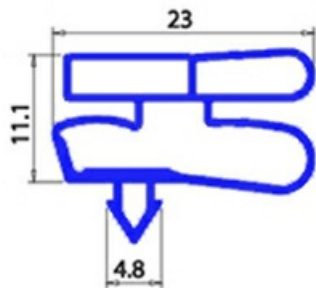

2103878

GUARNIZIONE MAGNETICA A INCASTRO 410X505MM XX3 O.D.

Data: 24-12-2024

ORIGINAL
OSP
SPARE PARTS**Dati tecnici**

LATO CORTO mm	A=410mm
LATO LUNGO mm	B=505mm
TIPO PROFILO	XX3