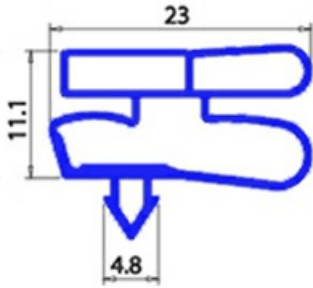

2103878

GUARNIZIONE MAGNETICA A INCASTRO 410X505MM XX3 O.D.

Data: 14-11-2024

ORIGINAL
OSP
SPARE PARTS**Dati tecnici**

LATO CORTO mm	A=410mm
LATO LUNGO mm	B=505mm
TIPO PROFILO	XX3