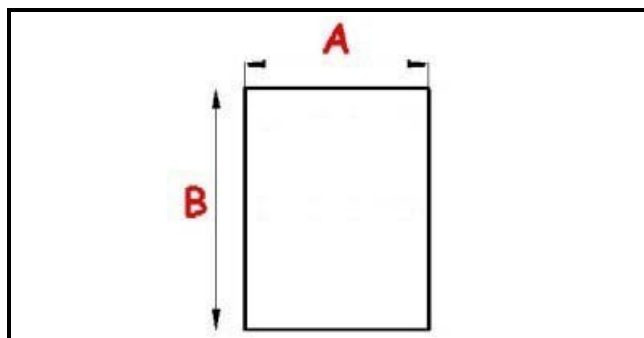

2103882

GUARNIZIONE MAGNETICA A INCASTRO 650X845MM QQ4 O.D.

Data: 05-02-2025

ORIGINAL
OSP
SPARE PARTS**Dati tecnici**

LATO CORTO mm	A=650mm
LATO LUNGO mm	B=845mm
TIPO PROFILO	QQ4