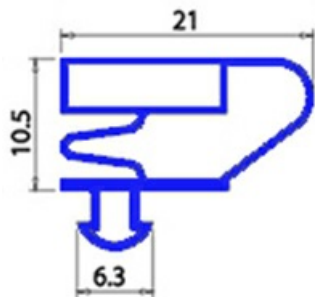

2103882

GUARNIZIONE MAGNETICA A INCASTRO 650X845MM QQ4 O.D.

Data: 05-02-2025

ORIGINAL
OSP
SPARE PARTS**Dati tecnici**

LATO CORTO mm	A=650mm
LATO LUNGO mm	B=845mm
TIPO PROFILO	QQ4