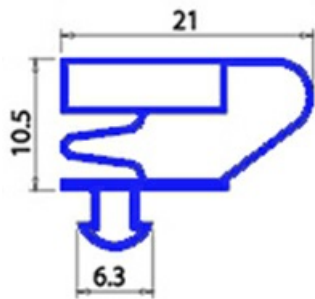

2103886

GUARNIZIONE MAGNETICA A INCASTRO 412X665MM QQ4 O.D.

Data: 23-11-2024

**Dati tecnici**

LATO CORTO mm	A=412mm
LATO LUNGO mm	B=665mm
TIPO PROFILO	QQ4