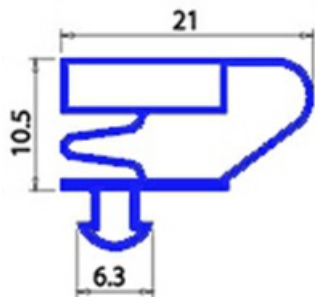

2103886

GUARNIZIONE MAGNETICA A INCASTRO 412X665MM QQ4 O.D.

Data: 06-03-2025

**Dati tecnici**

LATO CORTO mm	A=412mm
LATO LUNGO mm	B=665mm
TIPO PROFILO	QQ4