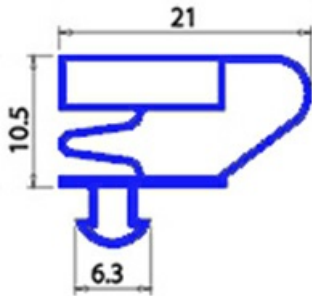

2103888

**GUARNIZIONE MAGNETICA A INCASTRO 1520X620MM QQ4 O.D.**

Data: 23-11-2024

ORIGINAL  
**OSP**  
SPARE PARTS**Dati tecnici**

LATO CORTO mm	A=620mm
LATO LUNGO mm	B=1520mm
TIPO PROFILO	QQ4