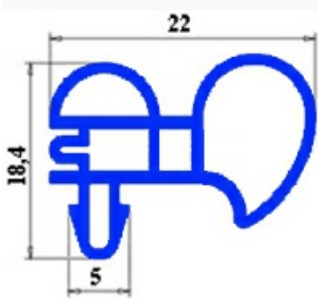

2103889

GUARNIZIONE AD INCASTRO 590X675MM YY21 O.D.

Data: 23-11-2024

ORIGINAL
OSP
SPARE PARTS**Dati tecnici**

LATO CORTO mm	A=590mm
LATO LUNGO mm	B=675mm
TIPO PROFILO	YY21