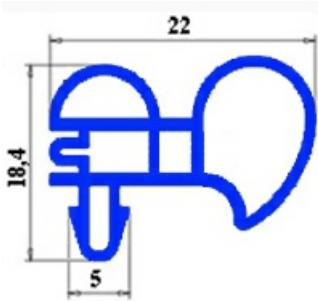

2103889

GUARNIZIONE AD INCASTRO 590X675MM YY21 O.D.

Data: 14-11-2024

ORIGINAL
OSP
SPARE PARTS**Dati tecnici**

LATO CORTO mm	A=590mm
LATO LUNGO mm	B=675mm
TIPO PROFILO	YY21