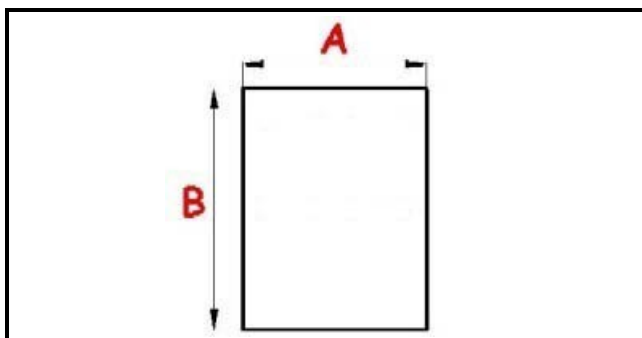

2103889

GUARNIZIONE AD INCASTRO 590X675MM YY21 O.D.

Data: 23-01-2025

ORIGINAL
OSP
SPARE PARTS**Dati tecnici**

LATO CORTO mm	A=590mm
LATO LUNGO mm	B=675mm
TIPO PROFILO	YY21