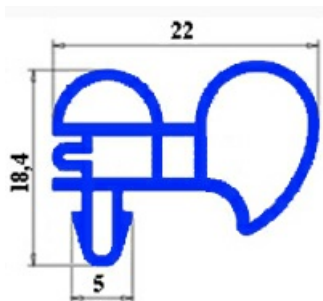

2103889

GUARNIZIONE AD INCASTRO 590X675MM YY21 O.D.

Data: 23-01-2025

ORIGINAL
OSP
SPARE PARTS**Dati tecnici**

LATO CORTO mm	A=590mm
LATO LUNGO mm	B=675mm
TIPO PROFILO	YY21