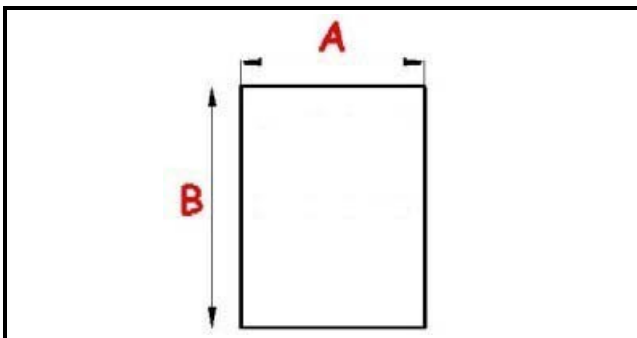

2103889

**GUARNIZIONE AD INCASTRO 590X675MM YY21 O.D.**

Data: 06-03-2025

ORIGINAL  
**OSP**  
SPARE PARTS**Dati tecnici**

LATO CORTO mm	A=590mm
LATO LUNGO mm	B=675mm
TIPO PROFILO	YY21