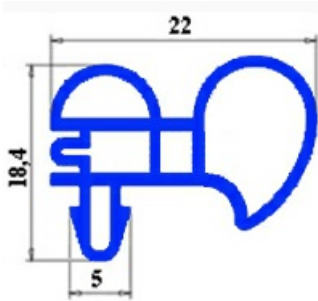

2103889

**GUARNIZIONE AD INCASTRO 590X675MM YY21 O.D.**

Data: 06-03-2025

ORIGINAL  
**OSP**  
SPARE PARTS**Dati tecnici**

LATO CORTO mm	A=590mm
LATO LUNGO mm	B=675mm
TIPO PROFILO	YY21