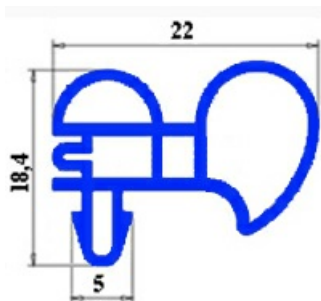

2103890

GUARNIZIONE AD INCASTRO 590X1390 YY21 O.D.

Data: 14-11-2024

ORIGINAL
OSP
SPARE PARTS**Dati tecnici**

LATO CORTO mm	A=590mm
LATO LUNGO mm	B=1390mm
TIPO PROFILO	YY21