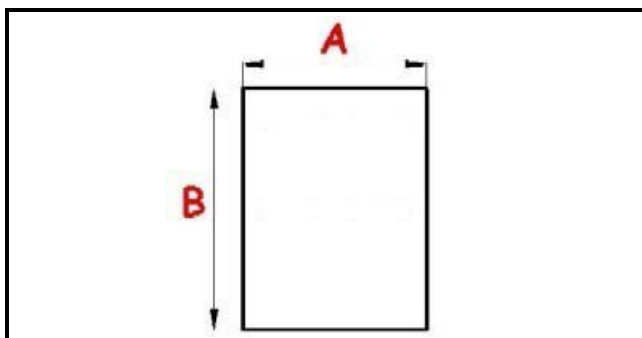

2103890

GUARNIZIONE AD INCASTRO 590X1390 YY21 O.D.

Data: 14-11-2024

ORIGINAL
OSP
SPARE PARTS**Dati tecnici**

LATO CORTO mm	A=590mm
LATO LUNGO mm	B=1390mm
TIPO PROFILO	YY21