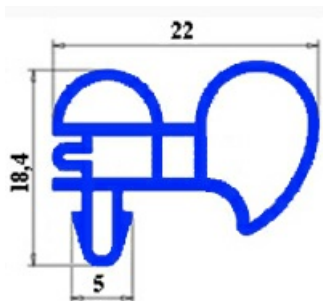

2103890

GUARNIZIONE AD INCASTRO 590X1390 YY21 O.D.

Data: 23-11-2024

ORIGINAL
OSP
SPARE PARTS**Dati tecnici**

LATO CORTO mm	A=590mm
LATO LUNGO mm	B=1390mm
TIPO PROFILO	YY21