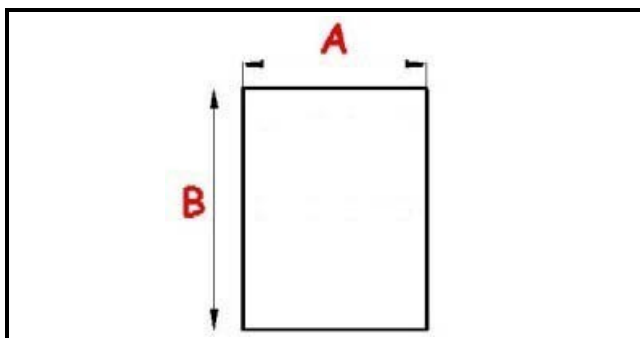

2103890

**GUARNIZIONE AD INCASTRO 590X1390 YY21 O.D.**

Data: 20-09-2024

ORIGINAL  
**OSP**  
SPARE PARTS**Dati tecnici**

LATO CORTO mm	A=590mm
LATO LUNGO mm	B=1390mm
TIPO PROFILO	YY21