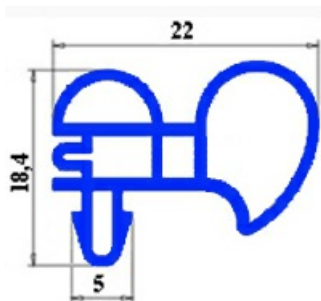

2103890

**GUARNIZIONE AD INCASTRO 590X1390 YY21 O.D.**

Data: 20-09-2024

ORIGINAL  
**OSP**  
SPARE PARTS**Dati tecnici**

LATO CORTO mm	A=590mm
LATO LUNGO mm	B=1390mm
TIPO PROFILO	YY21