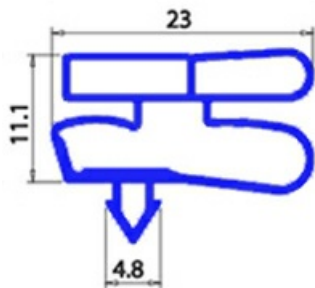

2103891

**GUARNIZIONE MAGNETICA A INCASTRO 640X720MM XX3 O.D.**

Data: 23-11-2024

ORIGINAL  
**OSP**  
SPARE PARTS**Dati tecnici**

LATO CORTO mm	A=640mm
LATO LUNGO mm	B=720mm
TIPO PROFILO	XX3