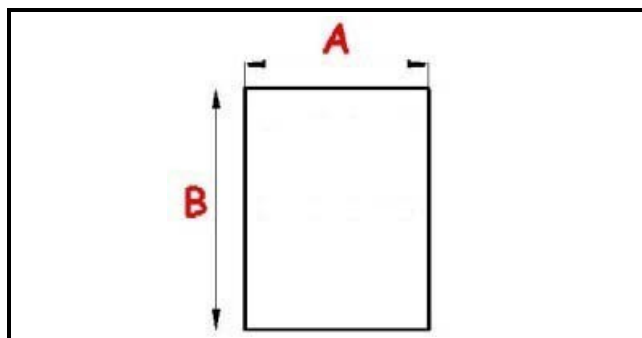

2103891

**GUARNIZIONE MAGNETICA A INCASTRO 640X720MM XX3 O.D.**

Data: 23-11-2024

ORIGINAL  
**OSP**  
SPARE PARTS**Dati tecnici**

LATO CORTO mm	A=640mm
LATO LUNGO mm	B=720mm
TIPO PROFILO	XX3