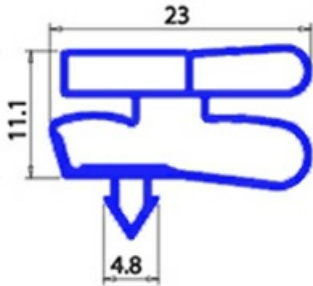

2103897

GUARNIZIONE MAGNETICA A INCASTRO 550X1540MM XX3 O.D.

Data: 23-01-2025

ORIGINAL
OSP
SPARE PARTS**Dati tecnici**

LATO CORTO mm	A=550mm
LATO LUNGO mm	B=1540mm
TIPO PROFILO	XX3