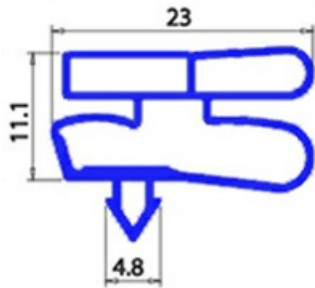

2103897

**GUARNIZIONE MAGNETICA A INCASTRO 550X1540MM XX3 O.D.**

Data: 06-03-2025

ORIGINAL  
**OSP**  
SPARE PARTS**Dati tecnici**

LATO CORTO mm	A=550mm
LATO LUNGO mm	B=1540mm
TIPO PROFILO	XX3