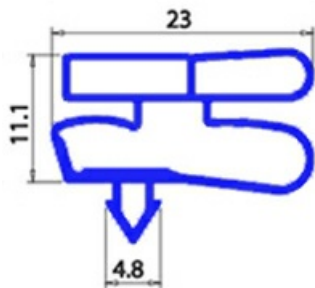

2103899

GUARNIZIONE MAGNETICA AD INCASTRO 560X1560MM XX3 O.D.

Data: 06-03-2025

ORIGINAL
OSP
SPARE PARTS**Dati tecnici**

LATO CORTO mm	A=560mm
LATO LUNGO mm	B=1560mm
TIPO PROFILO	XX3