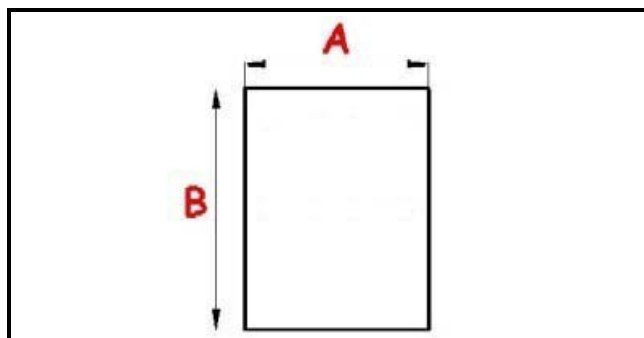

2103899

GUARNIZIONE MAGNETICA AD INCASTRO 560X1560MM XX3 O.D.

Data: 06-03-2025

ORIGINAL
OSP
SPARE PARTS**Dati tecnici**

LATO CORTO mm	A=560mm
LATO LUNGO mm	B=1560mm
TIPO PROFILO	XX3