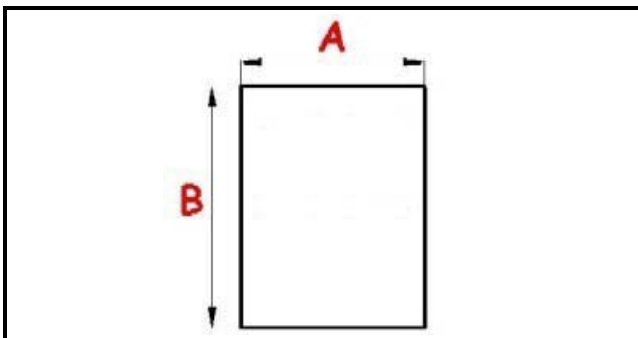

2103899

GUARNIZIONE MAGNETICA AD INCASTRO 560X1560MM XX3 O.D.

Data: 14-11-2024

ORIGINAL
OSP
SPARE PARTS**Dati tecnici**

LATO CORTO mm	A=560mm
LATO LUNGO mm	B=1560mm
TIPO PROFILO	XX3