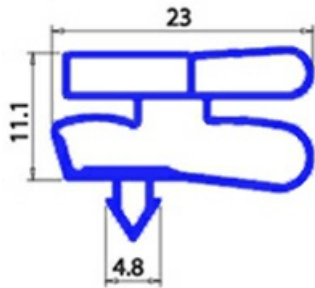

2103899

GUARNIZIONE MAGNETICA AD INCASTRO 560X1560MM XX3 O.D.

Data: 14-11-2024

ORIGINAL
OSP
SPARE PARTS**Dati tecnici**

LATO CORTO mm	A=560mm
LATO LUNGO mm	B=1560mm
TIPO PROFILO	XX3