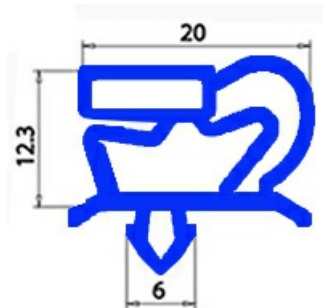

2103901

**GUARNIZIONE MAGNETICA AD INCASTRO 765X1955MM QQ1 O.D.**

Data: 23-01-2025

ORIGINAL  
**OSP**  
SPARE PARTS**Dati tecnici**

LATO CORTO mm	A=765mm
LATO LUNGO mm	B=1955mm
TIPO PROFILO	QQ1