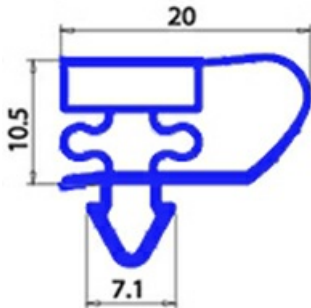

2103906

**GUARNIZIONE MAGNETICA AD INCASTRO 480X610MM YY22**

Data: 14-11-2024

ORIGINAL  
**OSP**  
SPARE PARTS**Dati tecnici**

LATO CORTO mm	A=480mm
LATO LUNGO mm	B=610mm
TIPO PROFILO	YY22

**Codici produttore**