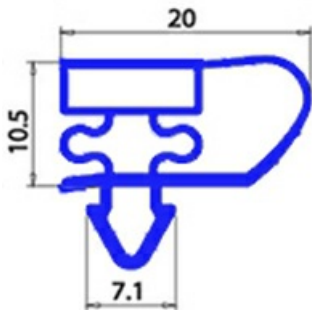

2103906

**GUARNIZIONE MAGNETICA AD INCASTRO 480X610MM YY22**

Data: 24-12-2024

ORIGINAL  
**OSP**  
SPARE PARTS**Dati tecnici**

LATO CORTO mm	A=480mm
LATO LUNGO mm	B=610mm
TIPO PROFILO	YY22

**Codici produttore**