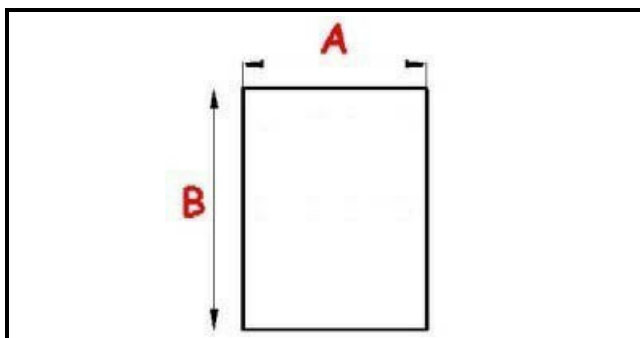

2103908

GUARNIZIONE PORTA VETRO

Data: 24-12-2024

ORIGINAL
OSP
SPARE PARTS

Dati tecnici

LATO CORTO mm	A=412mm
LATO LUNGO mm	B=572mm

Codici produttore

IFI S.p.a.