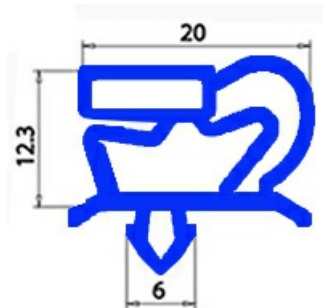

2103909

**GUARNIZIONE MAGNETICA AD INCASTRO 700X1560MM QQ1 O.D.**

Data: 24-12-2024

ORIGINAL  
**OSP**  
SPARE PARTS**Dati tecnici**

LATO CORTO mm	A=700mm
LATO LUNGO mm	B=1560mm
TIPO PROFILO	QQ1