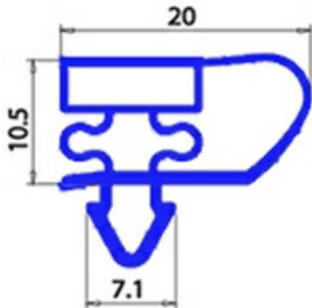

2103911

GUARNIZIONE MAGNETICA AD INCASTRO 660X580MM YY22

Data: 14-11-2024

ORIGINAL
OSP
SPARE PARTS**Dati tecnici**

LATO CORTO mm	A=580mm
LATO LUNGO mm	B=660mm
TIPO PROFILO	YY22

Codici produttore

FORCAR S.R.L.