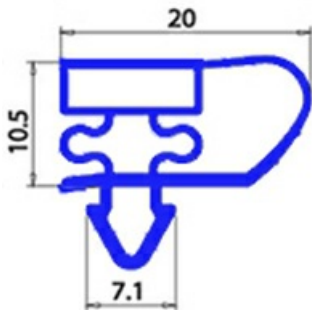

2103911

GUARNIZIONE MAGNETICA AD INCASTRO 660X580MM YY22

Data: 20-09-2024

ORIGINAL
OSP
SPARE PARTS**Dati tecnici**

LATO CORTO mm	A=580mm
LATO LUNGO mm	B=660mm
TIPO PROFILO	YY22

Codici produttore

FORCAR S.R.L.