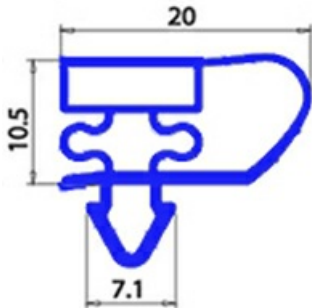

2103911

GUARNIZIONE MAGNETICA AD INCASTRO 660X580MM YY22

Data: 23-11-2024

ORIGINAL
OSP
SPARE PARTS**Dati tecnici**

LATO CORTO mm	A=580mm
LATO LUNGO mm	B=660mm
TIPO PROFILO	YY22

Codici produttore

FORCAR S.R.L.