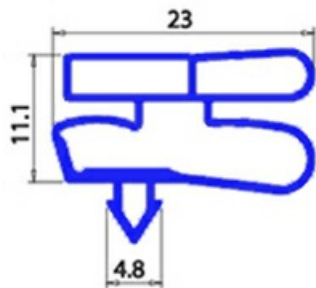

# GUARNIZIONE MAGNETICA AD INCASTRO 558X1553MM XX3

Data: 23-11-2024

ORIGINAL  
**OSP**  
SPARE PARTS

## Dati tecnici

LATO CORTO mm	A=558mm
LATO LUNGO mm	B=1553mm
TIPO PROFILO	XX3