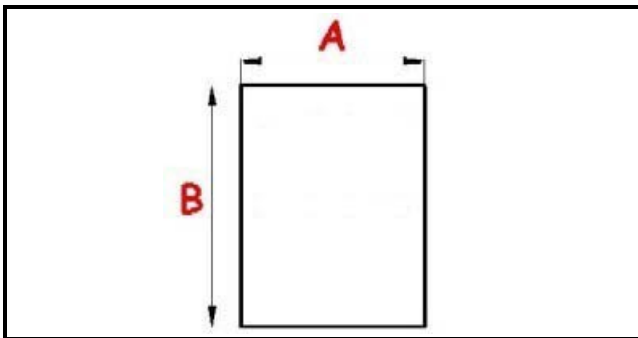

2103920

GUARNIZIONE MAGNETICA AD INCASTRO 450X580MM QQ4 O.D.

Data: 20-04-2025

ORIGINAL
OSP
SPARE PARTS

Dati tecnici

LATO CORTO mm	A=450mm
LATO LUNGO mm	B=580mm
TIPO PROFILO	QQ4