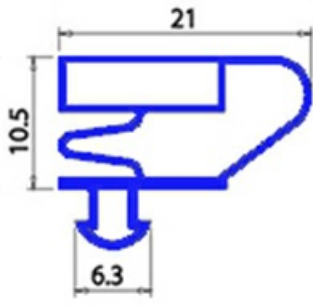

2103920

GUARNIZIONE MAGNETICA AD INCASTRO 450X580MM QQ4 O.D.

Data: 20-04-2025

ORIGINAL
OSP
SPARE PARTS

Dati tecnici

LATO CORTO mm	A=450mm
LATO LUNGO mm	B=580mm
TIPO PROFILO	QQ4