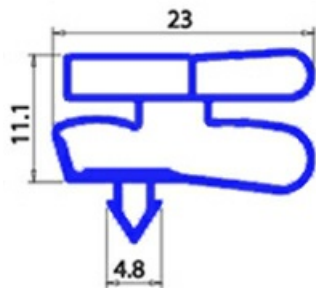

2103921

**GUARNIZIONE MAGNETICA AD INCASTRO 450X620MM XX3 O.D.**

Data: 23-01-2025

ORIGINAL  
**OSP**  
SPARE PARTS**Dati tecnici**

LATO CORTO mm	A=450mm
LATO LUNGO mm	B=620mm
TIPO PROFILO	XX3