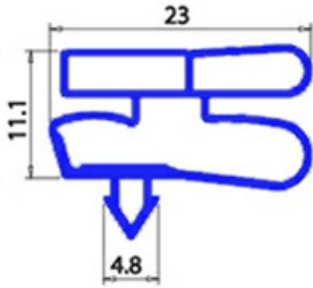

2103924

GUARNIZIONE MAGNETICA AD INCASTRO 750X1720MM XX3 O.D.

Data: 14-11-2024

ORIGINAL
OSP
SPARE PARTS**Dati tecnici**

| | |
|---------------|----------|
| LATO CORTO mm | A=750mm |
| LATO LUNGO mm | B=1720mm |
| TIPO PROFILO | XX3 |