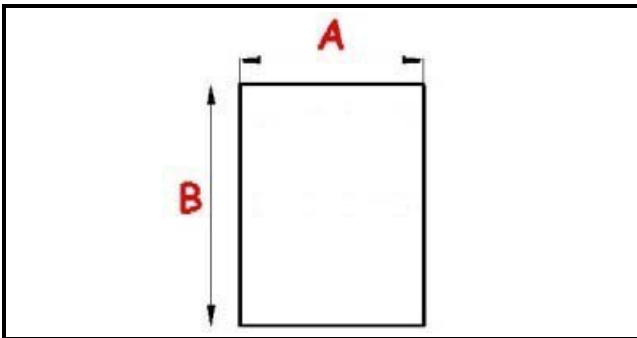

2103924

GUARNIZIONE MAGNETICA AD INCASTRO 750X1720MM XX3 O.D.

Data: 14-11-2024

ORIGINAL
OSP
SPARE PARTS**Dati tecnici**

| | |
|---------------|----------|
| LATO CORTO mm | A=750mm |
| LATO LUNGO mm | B=1720mm |
| TIPO PROFILO | XX3 |