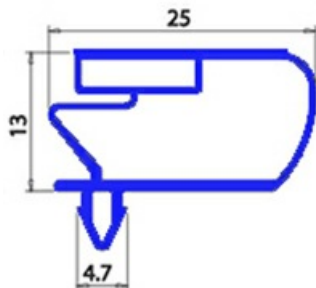

2103926

**GUARNIZIONE MAGNETICA AD INCASTRO 675X1625 QQ10**

Data: 20-09-2024

ORIGINAL  
**OSP**  
SPARE PARTS**Dati tecnici**

LATO CORTO mm	A=675mm
LATO LUNGO mm	B=1625mm
TIPO PROFILO	QQ10