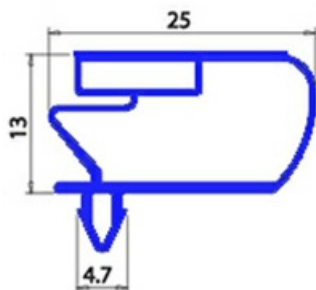

2103926

**GUARNIZIONE MAGNETICA AD INCASTRO 675X1625 QQ10**

Data: 24-12-2024

ORIGINAL  
**OSP**  
SPARE PARTS**Dati tecnici**

LATO CORTO mm	A=675mm
LATO LUNGO mm	B=1625mm
TIPO PROFILO	QQ10