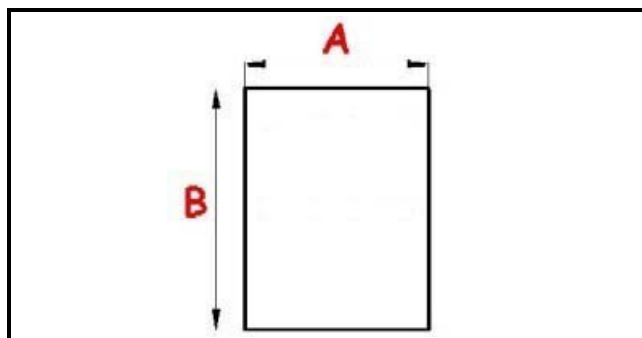

2103926

**GUARNIZIONE MAGNETICA AD INCASTRO 675X1625 QQ10**

Data: 24-12-2024

ORIGINAL  
**OSP**  
SPARE PARTS**Dati tecnici**

LATO CORTO mm	A=675mm
LATO LUNGO mm	B=1625mm
TIPO PROFILO	QQ10