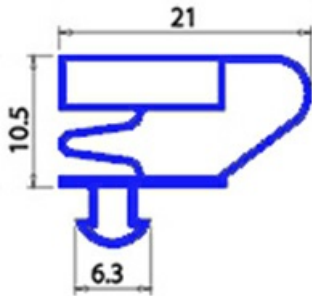

2103927

GUARNIZIONE MAGNETICA AD INCASTRO 300X610MM QQ4 O.D.

Data: 23-01-2025

ORIGINAL
OSP
SPARE PARTS**Dati tecnici**

LATO CORTO mm	A=300mm
LATO LUNGO mm	B=610mm
TIPO PROFILO	QQ4