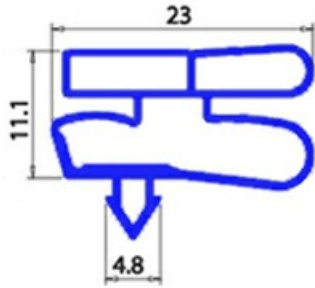

2103932

GUARNIZIONE MAGNETICA AD INCASTRO 487X295MM XX3 O.D.

Data: 23-01-2025

ORIGINAL
OSP
SPARE PARTS**Dati tecnici**

LATO CORTO mm	A=295mm
LATO LUNGO mm	B=487mm
TIPO PROFILO	XX3