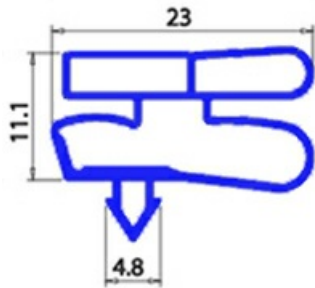

2103932

**GUARNIZIONE MAGNETICA AD INCASTRO 487X295MM XX3 O.D.**

Data: 06-03-2025

ORIGINAL  
**OSP**  
SPARE PARTS**Dati tecnici**

LATO CORTO mm	A=295mm
LATO LUNGO mm	B=487mm
TIPO PROFILO	XX3