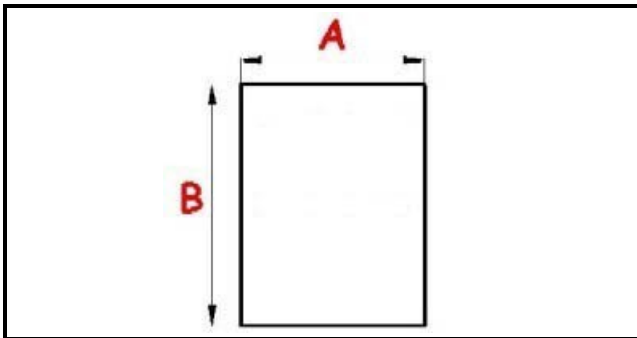

2103932

GUARNIZIONE MAGNETICA AD INCASTRO 487X295MM XX3 O.D.

Data: 23-01-2025

ORIGINAL
OSP
SPARE PARTS**Dati tecnici**

LATO CORTO mm	A=295mm
LATO LUNGO mm	B=487mm
TIPO PROFILO	XX3