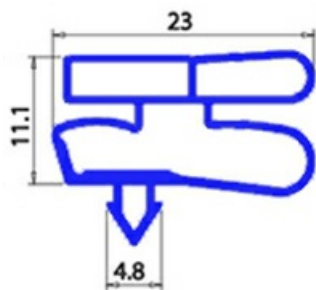

2103933

GUARNIZIONE MAGNETICA AD INCASTRO 487X625 MM XX3 O.D.

Data: 27-11-2024

ORIGINAL
OSP
SPARE PARTS**Dati tecnici**

LATO CORTO mm	A=487mm
LATO LUNGO mm	B=625mm
TIPO PROFILO	XX3