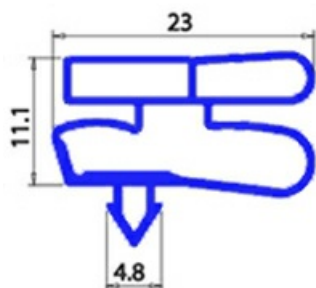

# GUARNIZIONE MAGNETICA AD INCASTRO 680x1460mm MM XX3 O.D.

Data: 23-11-2024

ORIGINAL  
**OSP**  
SPARE PARTS

## Dati tecnici

LATO CORTO mm	A=680mm
LATO LUNGO mm	B=1460mm
TIPO PROFILO	XX3