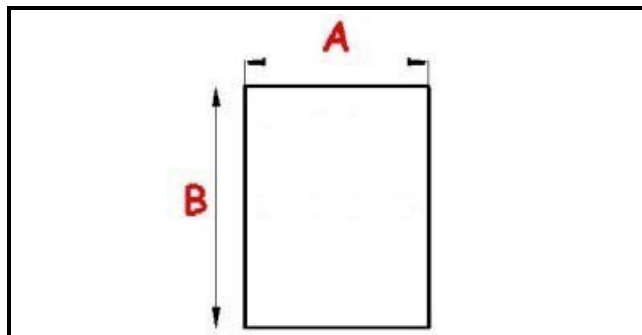

# GUARNIZIONE MAGNETICA AD INCASTRO 680x1460mm MM XX3 O.D.

Data: 23-11-2024

ORIGINAL  
**OSP**  
SPARE PARTS

## Dati tecnici

LATO CORTO mm	A=680mm
LATO LUNGO mm	B=1460mm
TIPO PROFILO	XX3