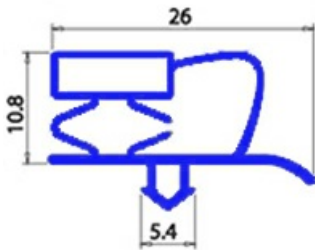

2103940

GUARNIZIONE MAGNETICA AD INCASTRO 390X580 YY19 -O.D.

Data: 23-01-2025

ORIGINAL
OSP
SPARE PARTS**Dati tecnici**

LATO CORTO mm	A=390mm
LATO LUNGO mm	B=580mm
TIPO PROFILO	YY19