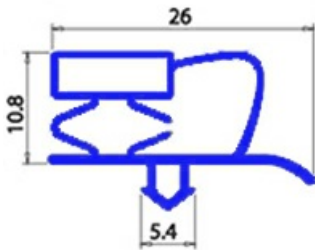

2103940

GUARNIZIONE MAGNETICA AD INCASTRO 390X580 YY19 -O.D.

Data: 06-03-2025

ORIGINAL
OSP
SPARE PARTS**Dati tecnici**

LATO CORTO mm	A=390mm
LATO LUNGO mm	B=580mm
TIPO PROFILO	YY19