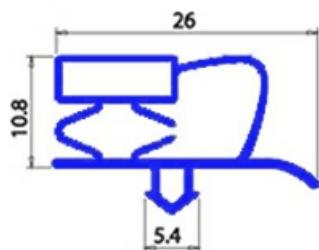

2103940

**GUARNIZIONE MAGNETICA AD INCASTRO 390X580 YY19 -O.D.**

Data: 24-12-2024

ORIGINAL  
**OSP**  
SPARE PARTS**Dati tecnici**

LATO CORTO mm	A=390mm
LATO LUNGO mm	B=580mm
TIPO PROFILO	YY19