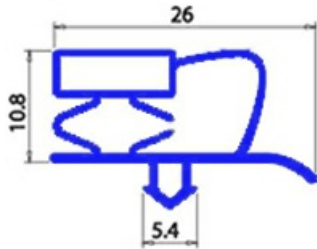

2103940

GUARNIZIONE MAGNETICA AD INCASTRO 390X580 YY19 - O.D.

Data: 20-04-2025

ORIGINAL
OSP
SPARE PARTS

Dati tecnici

LATO CORTO mm	A=390mm
LATO LUNGO mm	B=580mm
TIPO PROFILO	YY19