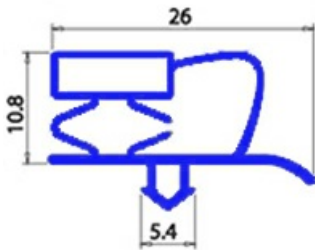

2103940

GUARNIZIONE MAGNETICA AD INCASTRO 390X580 YY19 -O.D.

Data: 23-11-2024

ORIGINAL
OSP
SPARE PARTS**Dati tecnici**

LATO CORTO mm	A=390mm
LATO LUNGO mm	B=580mm
TIPO PROFILO	YY19