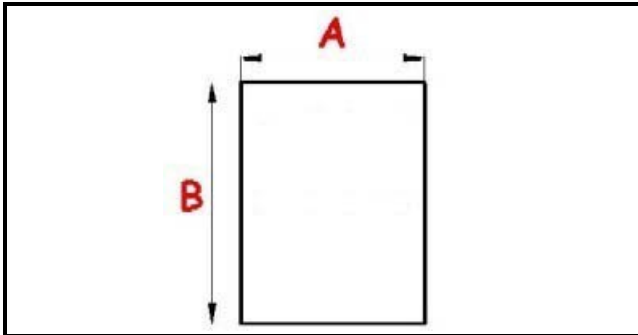

2103940

GUARNIZIONE MAGNETICA AD INCASTRO 390X580 YY19 - O.D.

Data: 20-04-2025

ORIGINAL
OSP
SPARE PARTS

Dati tecnici

LATO CORTO mm	A=390mm
LATO LUNGO mm	B=580mm
TIPO PROFILO	YY19