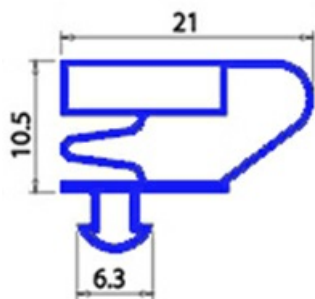

2103942

GUARNIZIONE MAGNETICA AD INCASTRO 500X640mm - QQ4 O.D.

Data: 23-01-2025

ORIGINAL
OSP
SPARE PARTS**Dati tecnici**

LATO CORTO mm	A=500mm
LATO LUNGO mm	B=640mm
TIPO PROFILO	QQ4