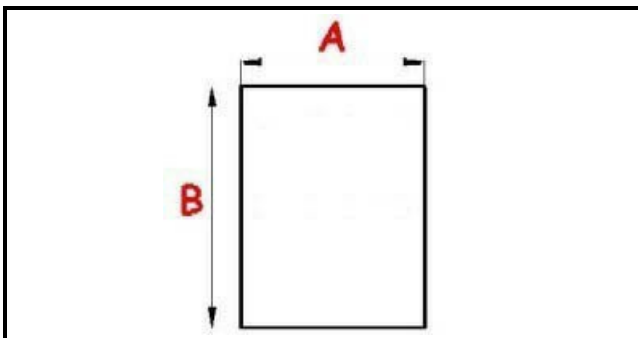

2103943

**GUARNIZIONE PORTA JG168 NERO 575X1620MM**

Data: 23-01-2025

ORIGINAL  
**OSP**  
SPARE PARTS**Dati tecnici**

LATO CORTO mm	A=575mm
LATO LUNGO mm	B=1620mm

**Codici produttore**

IP INDUSTRIE DEL FREDDO PROFESSIONALE SPA