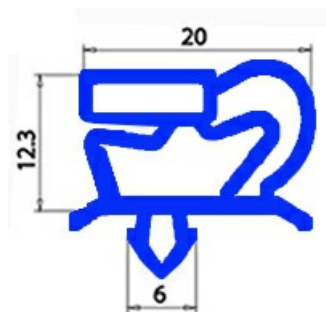

2103949

**GUARNIZIONE MAGNETICA AD INCASTRO 445X650MM QQ1 O.D.**

Data: 23-01-2025

ORIGINAL  
**OSP**  
SPARE PARTS**Dati tecnici**

LATO CORTO mm	A=445mm
LATO LUNGO mm	B=650mm
TIPO PROFILO	QQ1