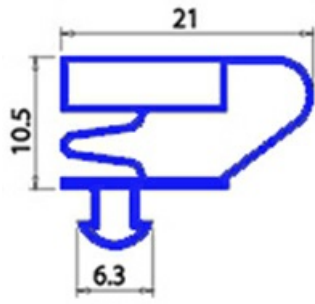

# GUARNIZIONE MAGNETICA AD INCASTRO 675X1697MM QQ4

Data: 07-04-2025

ORIGINAL  
**OSP**  
SPARE PARTS

## Dati tecnici

LATO CORTO mm	A=675mm
LATO LUNGO mm	B=1697mm
TIPO PROFILO	QQ4