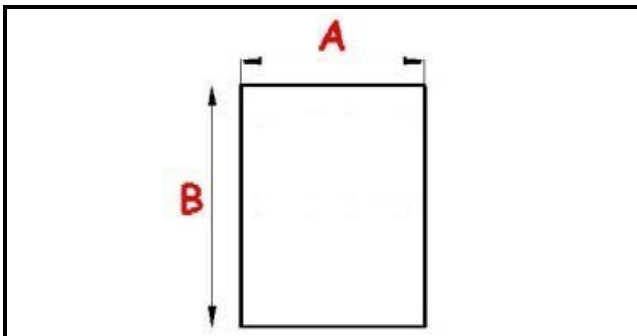

## Dati tecnici

LATO CORTO mm	A=675mm
LATO LUNGO mm	B=1697mm
TIPO PROFILO	QQ4