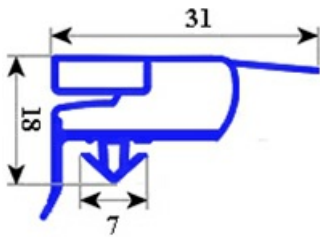

2103958

GUARNIZ. DI RICAM. PORTA 500 LT(0076/05) 675x1490MM QQ6

Data: 04-03-2025

ORIGINAL
OSP
SPARE PARTS**Dati tecnici**

LATO CORTO mm	A=675mm
LATO LUNGO mm	B=1490mm
TIPO PROFILO	QQ6

Codici produttore

ILSA SPA