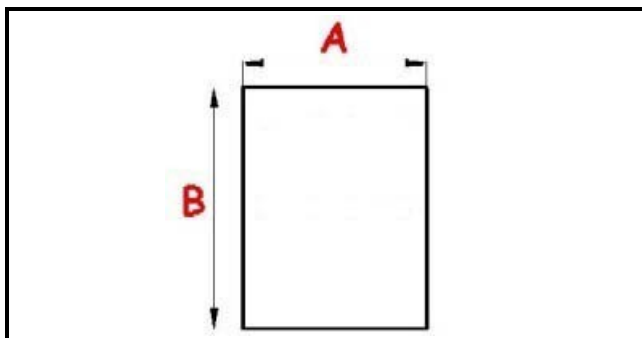

2103958

GUARNIZ. DI RICAM. PORTA 500 LT(0076/05) 675x1490MM QQ6

Data: 17-04-2025

ORIGINAL
OSP
SPARE PARTS

Dati tecnici

LATO CORTO mm	A=675mm
LATO LUNGO mm	B=1490mm
TIPO PROFILO	QQ6

Codici produttore

ILSA SPA