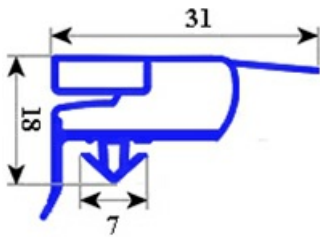

2103958

GUARNIZ. DI RICAM. PORTA 500 LT(0076/05) 675x1490MM QQ6

Data: 23-12-2024

ORIGINAL
OSP
SPARE PARTS**Dati tecnici**

LATO CORTO mm	A=675mm
LATO LUNGO mm	B=1490mm
TIPO PROFILO	QQ6

Codici produttore

ILSA SPA