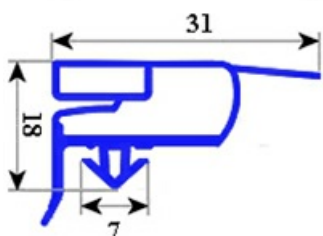

2103958

GUARNIZ. DI RICAM. PORTA 500 LT(0076/05) 675x1490MM QQ6

Data: 17-04-2025

ORIGINAL
OSP
SPARE PARTS

Dati tecnici

LATO CORTO mm	A=675mm
LATO LUNGO mm	B=1490mm
TIPO PROFILO	QQ6

Codici produttore

ILSA SPA