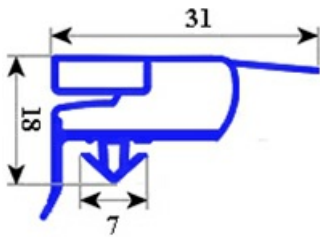

2103958

**GUARNIZ. DI RICAM. PORTA 500 LT(0076/05) 675x1490MM QQ6**

Data: 22-01-2025

ORIGINAL  
**OSP**  
SPARE PARTS**Dati tecnici**

LATO CORTO mm	A=675mm
LATO LUNGO mm	B=1490mm
TIPO PROFILO	QQ6

**Codici produttore**