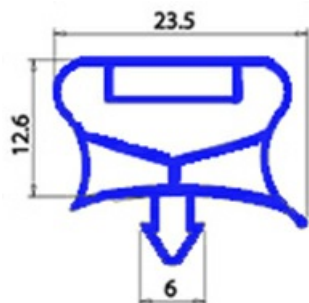

2103962

**GUARNIZIONE MAGNETICA AD INCASTRO 1525X600mm QQ7 O.D.**

Data: 23-01-2025

ORIGINAL  
**OSP**  
SPARE PARTS**Dati tecnici**

LATO CORTO mm	A=600mm
LATO LUNGO mm	B=1525mm
TIPO PROFILO	QQ7