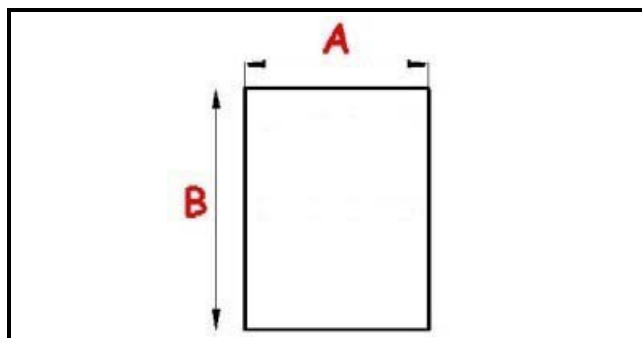

2103962

**GUARNIZIONE MAGNETICA AD INCASTRO 1525X600mm QQ7 O.D.**

Data: 23-01-2025

ORIGINAL  
**OSP**  
SPARE PARTS**Dati tecnici**

LATO CORTO mm	A=600mm
LATO LUNGO mm	B=1525mm
TIPO PROFILO	QQ7