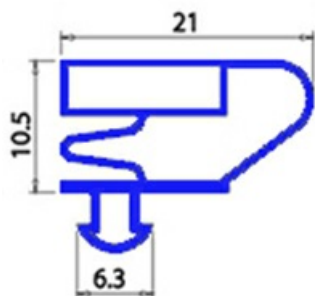

2103963

GUARNIZIONE MAGNETICA AD INCASTRO 3 LATI 1925X855mm QQ4 O.D.

Data: 06-03-2025

Dati tecnici

LATO CORTO mm	A=855MM
LATO LUNGO mm	B=1925MM
TIPO PROFILO	QQ4