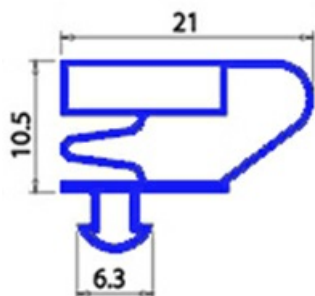

2103963

GUARNIZIONE MAGNETICA AD INCASTRO 3 LATI 1925X855mm QQ4 O.D.

Data: 28-09-2024

Dati tecnici

LATO CORTO mm	A=855MM
LATO LUNGO mm	B=1925MM
TIPO PROFILO	QQ4