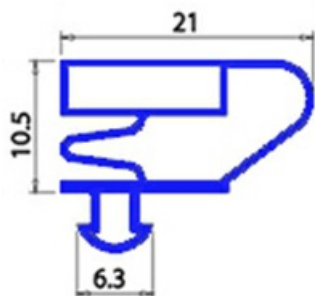

2103963

GUARNIZIONE MAGNETICA AD INCASTRO 3 LATI 1925X855mm QQ4 O.D.

Data: 23-12-2024

Dati tecnici

LATO CORTO mm	A=855MM
LATO LUNGO mm	B=1925MM
TIPO PROFILO	QQ4