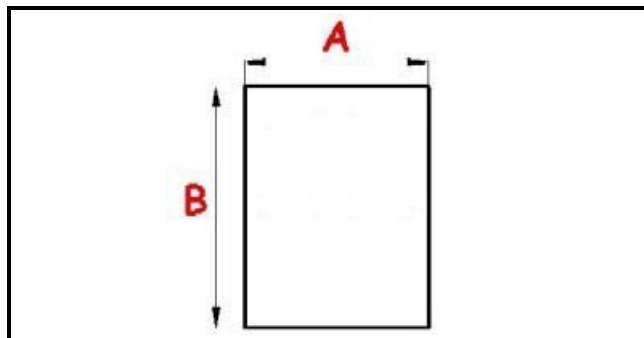

2103963

GUARNIZIONE MAGNETICA AD INCASTRO 3 LATI 1925X855mm QQ4 O.D.

Data: 23-12-2024

Dati tecnici

LATO CORTO mm	A=855MM
LATO LUNGO mm	B=1925MM
TIPO PROFILO	QQ4