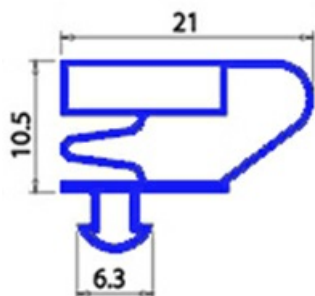

2103963

GUARNIZIONE MAGNETICA AD INCASTRO 3 LATI 1925X855mm QQ4 O.D.

Data: 23-11-2024

Dati tecnici

LATO CORTO mm	A=855MM
LATO LUNGO mm	B=1925MM
TIPO PROFILO	QQ4