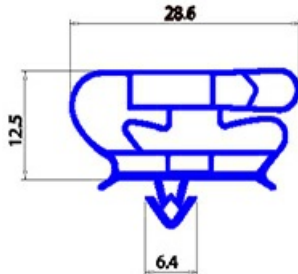

# GUARNIZIONE MAGNETICA AD INCASTRO PORTA BASI YY28 390x590mm

Data: 23-11-2024

ORIGINAL  
**OSP**  
SPARE PARTS

## Dati tecnici

|               |         |
|---------------|---------|
| LATO CORTO mm | A=390mm |
| LATO LUNGO mm | B=590mm |
| TIPO PROFILO  | YY28    |