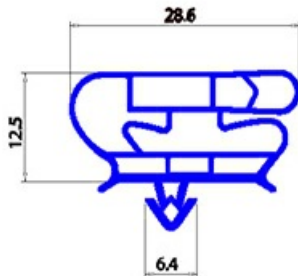

# GUARNIZIONE MAGNETICA AD INCASTRO PORTA BASI YY28 390x590mm

Data: 24-02-2025

ORIGINAL  
**OSP**  
SPARE PARTS

## Dati tecnici

LATO CORTO mm	A=390mm
LATO LUNGO mm	B=590mm
TIPO PROFILO	YY28