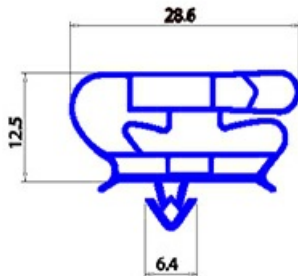

2103964

GUARNIZIONE MAGNETICA AD INCASTRO PORTA BASI YY28 390x590mm

Data: 23-01-2025

ORIGINAL
OSP
SPARE PARTS

Dati tecnici

LATO CORTO mm	A=390mm
LATO LUNGO mm	B=590mm
TIPO PROFILO	YY28

Codici produttore

ANGELO PO GRANDI CUCINE SPA