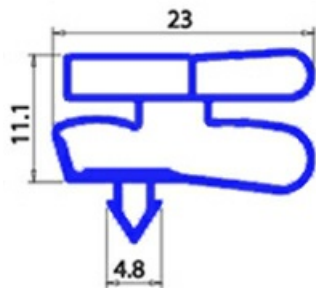

2103966

GUARNIZIONE MAGNETICA AD INCASTRO 625X650MM XX3 O.D.

Data: 23-01-2025

ORIGINAL
OSP
SPARE PARTS**Dati tecnici**

LATO CORTO mm	A=625mm
LATO LUNGO mm	B=650mm
TIPO PROFILO	XX3