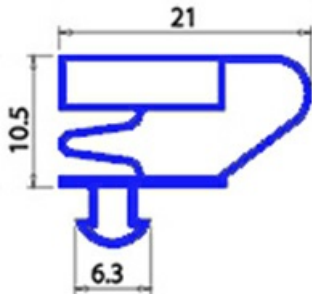

2103967

**GUARNIZIONE MAGNETICA AD INCASTRO 760x690MM QQ4 O.D.**

Data: 06-03-2025

ORIGINAL  
**OSP**  
SPARE PARTS**Dati tecnici**

|               |         |
|---------------|---------|
| LATO CORTO mm | A=690mm |
| LATO LUNGO mm | B=760mm |
| TIPO PROFILO  | QQ4     |