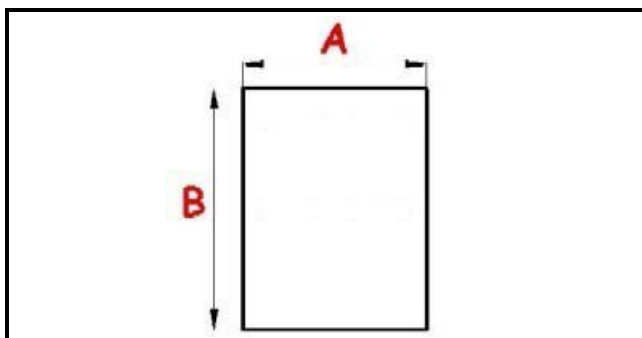

2103967

GUARNIZIONE MAGNETICA AD INCASTRO 760x690MM QQ4 O.D.

Data: 23-01-2025

ORIGINAL
OSP
SPARE PARTS**Dati tecnici**

LATO CORTO mm	A=690mm
LATO LUNGO mm	B=760mm
TIPO PROFILO	QQ4