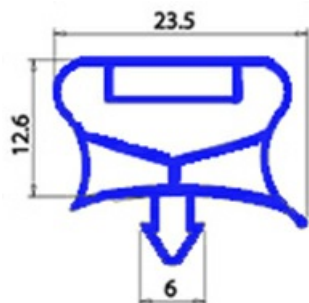

2103969

GUARNIZIONE MAGNETICA AD INCASTRO 650X720MM QQ7 O.D.

Data: 23-11-2024

ORIGINAL
OSP
SPARE PARTS**Dati tecnici**

LATO CORTO mm	A=650mm
LATO LUNGO mm	B=720mm
TIPO PROFILO	QQ7