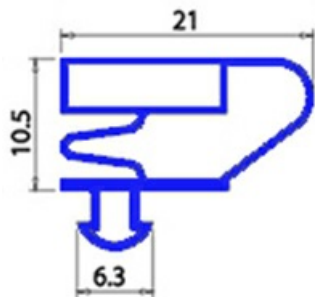

2103982

GUARNIZIONE MAGNETICA AD INCASTRO 850X1940MM QQ4 O.D.

Data: 24-12-2024

ORIGINAL
OSP
SPARE PARTS**Dati tecnici**

LATO CORTO mm	A=850mm
LATO LUNGO mm	B=1940mm
TIPO PROFILO	QQ4