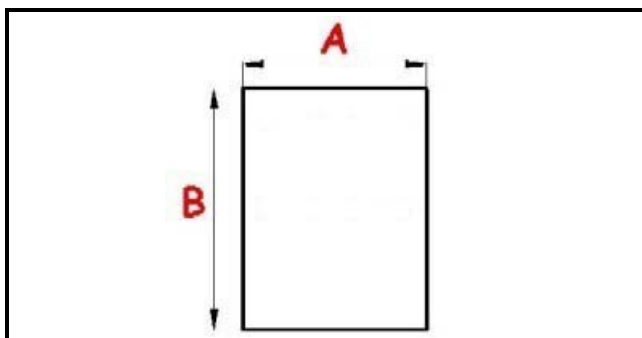

2103982

GUARNIZIONE MAGNETICA AD INCASTRO 850X1940MM QQ4 O.D.

Data: 24-12-2024

ORIGINAL
OSP
SPARE PARTS**Dati tecnici**

LATO CORTO mm	A=850mm
LATO LUNGO mm	B=1940mm
TIPO PROFILO	QQ4