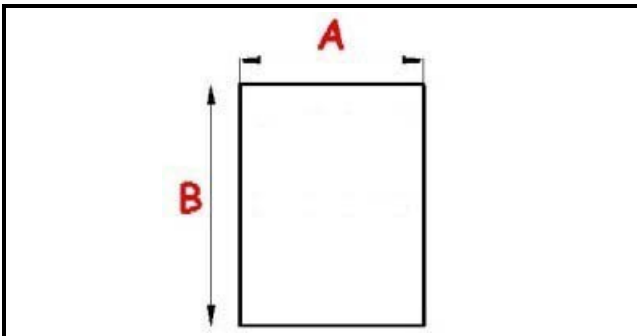

2103983

**GUARNIZIONE MAGNETICA AD INCASTRO 400X600MM XX3 O.D.**

Data: 24-12-2024

ORIGINAL  
**OSP**  
SPARE PARTS**Dati tecnici**

LATO CORTO mm	A=400mm
LATO LUNGO mm	B=600mm
TIPO PROFILO	XX3