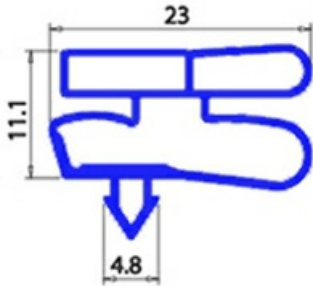

2103983

**GUARNIZIONE MAGNETICA AD INCASTRO 400X600MM XX3 O.D.**

Data: 24-12-2024

ORIGINAL  
**OSP**  
SPARE PARTS**Dati tecnici**

LATO CORTO mm	A=400mm
LATO LUNGO mm	B=600mm
TIPO PROFILO	XX3