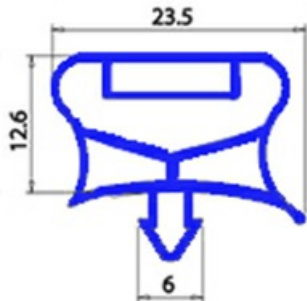

2103992

GUARNIZIONE MAGNETICA AD INCASTRO 700X840 QQ7 O.D.

Data: 23-01-2025

ORIGINAL
OSP
SPARE PARTS**Dati tecnici**

LATO CORTO mm	A=700mm
LATO LUNGO mm	B=840mm
TIPO PROFILO	QQ7