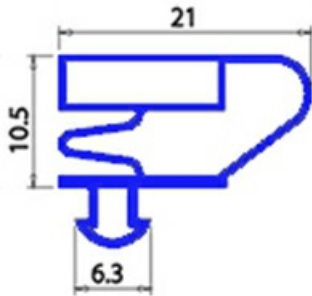

2103993

GUARNIZIONE MAGNETICA AD INCASTRO 685X1545 MM QQ4 O.D.

Data: 24-12-2024

ORIGINAL
OSP
SPARE PARTS**Dati tecnici**

LATO CORTO mm	A=685mm
LATO LUNGO mm	B=1545mm
TIPO PROFILO	QQ4