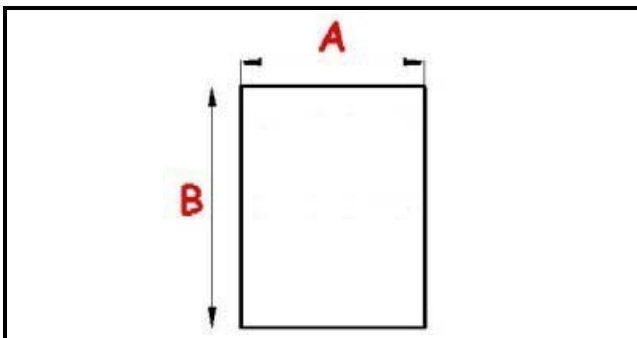

2103993

GUARNIZIONE MAGNETICA AD INCASTRO 685X1545 MM QQ4 O.D.

Data: 24-12-2024

ORIGINAL
OSP
SPARE PARTS**Dati tecnici**

LATO CORTO mm	A=685mm
LATO LUNGO mm	B=1545mm
TIPO PROFILO	QQ4