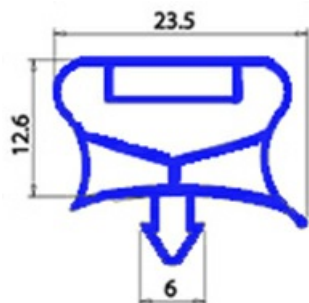

2103997

GUARNIZIONE MAGNETICA AD INCASTRO 370X400 QQ7 O.D.

Data: 23-01-2025

ORIGINAL
OSP
SPARE PARTS**Dati tecnici**

LATO CORTO mm	A=370mm
LATO LUNGO mm	B=400mm
TIPO PROFILO	QQ7