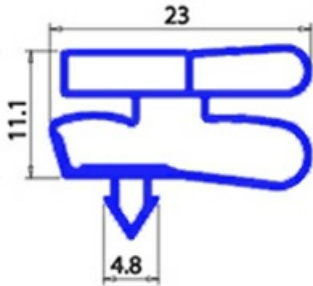

2103999

GUARNIZIONE MAGNETICA AD INCASTRO 640X1570 mm XX3 (O.D.)

Data: 23-12-2024

ORIGINAL
OSP
SPARE PARTS**Dati tecnici**

LATO CORTO mm	A=640mm
LATO LUNGO mm	B=1570mm
TIPO PROFILO	XX3