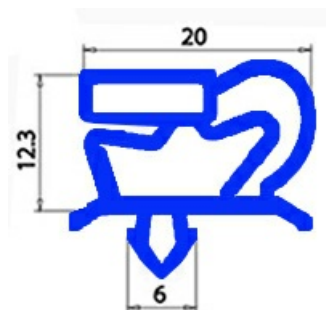

2123001

**GUARNIZIONE MAGNETICA AD INCASTRO 590X1605MM QQ1 O.D.**

Data: 23-11-2024

ORIGINAL  
**OSP**  
SPARE PARTS**Dati tecnici**

LATO CORTO mm	A=590mm
LATO LUNGO mm	B=1605mm
TIPO PROFILO	QQ1