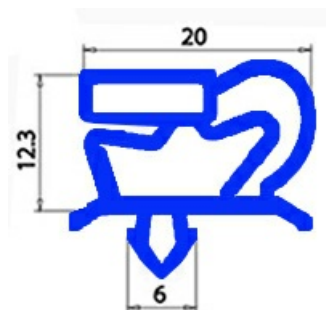

2123014

**GUARNIZIONE MAGNETICA AD INCASTRO 1785X675 mm QQ1 O.D.**

Data: 23-11-2024

ORIGINAL  
**OSP**  
SPARE PARTS**Dati tecnici**

LATO CORTO mm	A=675mm
LATO LUNGO mm	B=1785mm
TIPO PROFILO	QQ1