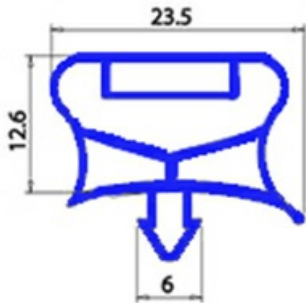

2123015

**GUARNIZIONE MAGNETICA AD INCASTRO 785X855MM QQ7 O.D.**

Data: 23-01-2025

ORIGINAL  
**OSP**  
SPARE PARTS**Dati tecnici**

LATO CORTO mm	A=785mm
LATO LUNGO mm	B=855mm
TIPO PROFILO	QQ7