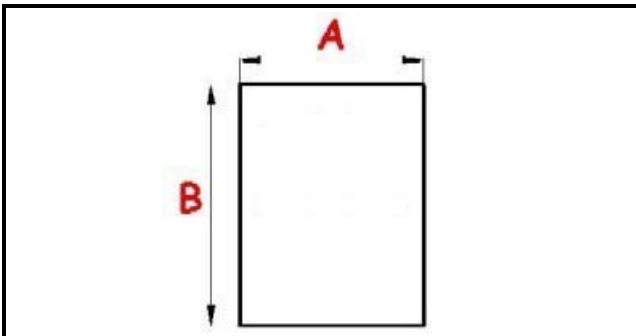

2123015

**GUARNIZIONE MAGNETICA AD INCASTRO 785X855MM QQ7 O.D.**

Data: 23-01-2025

ORIGINAL  
**OSP**  
SPARE PARTS**Dati tecnici**

LATO CORTO mm	A=785mm
LATO LUNGO mm	B=855mm
TIPO PROFILO	QQ7