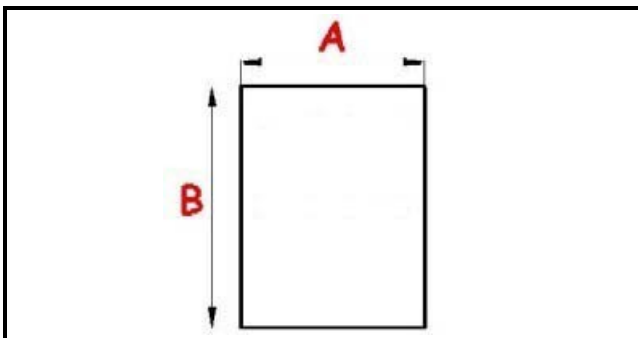

2123016

**GUARNIZIONE MAGNETICA AD INCASTRO 480X180MM QQ4 O.D.**

Data: 23-01-2025

ORIGINAL  
**OSP**  
SPARE PARTS**Dati tecnici**

LATO CORTO mm	A=180mm
LATO LUNGO mm	B=480mm
TIPO PROFILO	QQ4