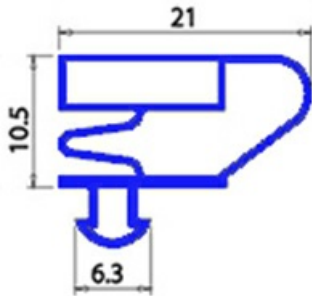

2123016

**GUARNIZIONE MAGNETICA AD INCASTRO 480X180MM QQ4 O.D.**

Data: 23-01-2025

ORIGINAL  
**OSP**  
SPARE PARTS**Dati tecnici**

LATO CORTO mm	A=180mm
LATO LUNGO mm	B=480mm
TIPO PROFILO	QQ4