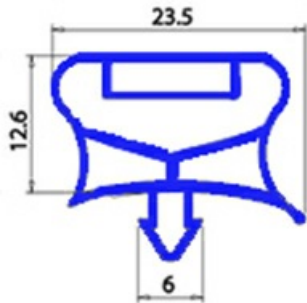

2123036

GUARNIZIONE MAGNETICA AD INCASTRO 472X635MM QQ7 O.D.

Data: 23-01-2025

ORIGINAL
OSP
SPARE PARTS**Dati tecnici**

LATO CORTO mm	A=472mm
LATO LUNGO mm	B=635mm
TIPO PROFILO	QQ7