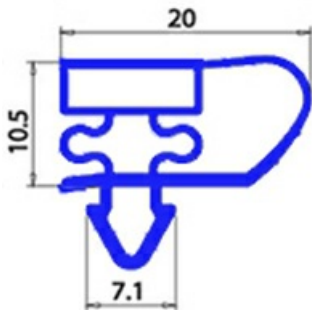

2123041

GUARNIZIONE MAGNETICA AD INCASTRO 400X290MM YY22 O.D.

Data: 24-12-2024

ORIGINAL
OSP
SPARE PARTS**Dati tecnici**

LATO CORTO mm	A=290mm
LATO LUNGO mm	B=400mm
TIPO PROFILO	YY22