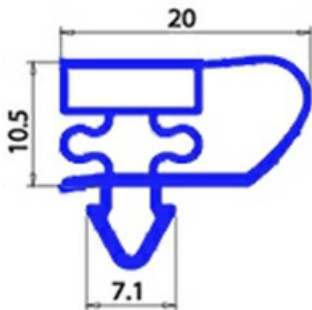

2123041

GUARNIZIONE MAGNETICA AD INCASTRO 400X290MM YY22 O.D.

Data: 14-11-2024

ORIGINAL
OSP
SPARE PARTS**Dati tecnici**

LATO CORTO mm	A=290mm
LATO LUNGO mm	B=400mm
TIPO PROFILO	YY22