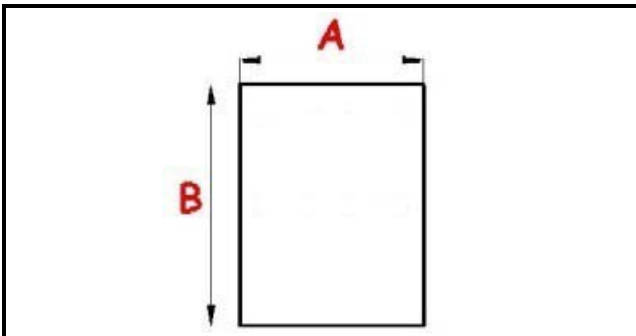

2123041

GUARNIZIONE MAGNETICA AD INCASTRO 400X290MM YY22 O.D.

Data: 14-11-2024

ORIGINAL
OSP
SPARE PARTS**Dati tecnici**

LATO CORTO mm	A=290mm
LATO LUNGO mm	B=400mm
TIPO PROFILO	YY22