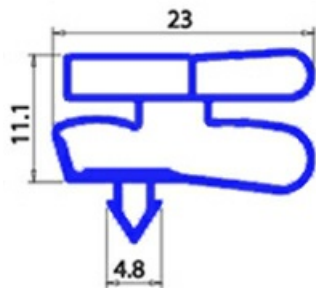

2123044

**GUARNIZIONE MAGNETICA AD INCASTRO 850X1800MM XX3 O.D.**

Data: 14-11-2024

ORIGINAL  
**OSP**  
SPARE PARTS**Dati tecnici**

LATO CORTO mm	A=850mm
LATO LUNGO mm	B=1800mm
TIPO PROFILO	XX3