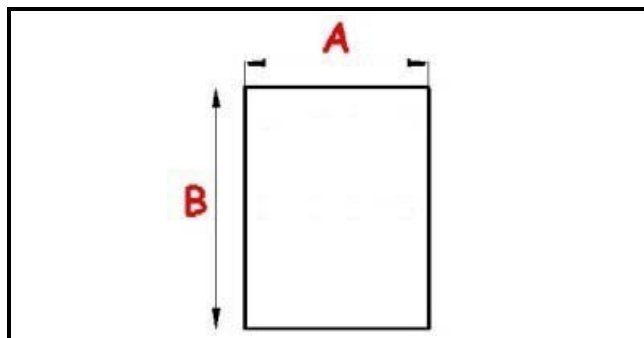

# GUARNIZIONE MAGNETICA AD INCASTRO 850X1800MM XX3 O.D.

Data: 25-04-2025

ORIGINAL  
**OSP**  
SPARE PARTS

## Dati tecnici

LATO CORTO mm	A=850mm
LATO LUNGO mm	B=1800mm
TIPO PROFILO	XX3