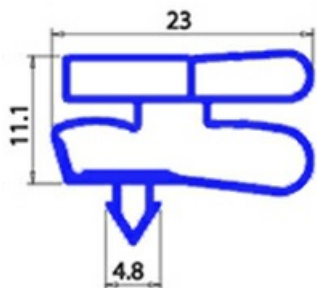

# GUARNIZIONE MAGNETICA AD INCASTRO 850X1800MM XX3 O.D.

Data: 25-04-2025

ORIGINAL  
**OSP**  
SPARE PARTS

## Dati tecnici

LATO CORTO mm	A=850mm
LATO LUNGO mm	B=1800mm
TIPO PROFILO	XX3