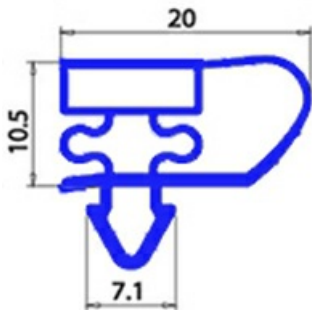

2123046

**GUARNIZIONE MAGNETICA AD INCASTRO 675X1652MM YY22 O.D.**

Data: 06-03-2025

ORIGINAL  
**OSP**  
SPARE PARTS**Dati tecnici**

LATO CORTO mm	A=675mm
LATO LUNGO mm	B=1652mm
TIPO PROFILO	YY22