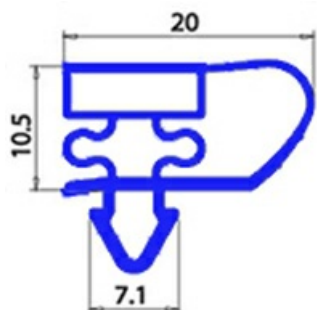

2123046

GUARNIZIONE MAGNETICA AD INCASTRO 675X1652MM YY22 O.D.

Data: 24-12-2024

ORIGINAL
OSP
SPARE PARTS**Dati tecnici**

LATO CORTO mm	A=675mm
LATO LUNGO mm	B=1652mm
TIPO PROFILO	YY22