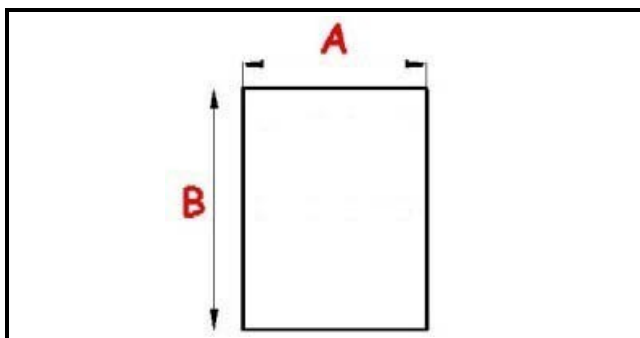

2123046

GUARNIZIONE MAGNETICA AD INCASTRO 675X1652MM YY22 O.D.

Data: 24-12-2024

ORIGINAL
OSP
SPARE PARTS**Dati tecnici**

LATO CORTO mm	A=675mm
LATO LUNGO mm	B=1652mm
TIPO PROFILO	YY22