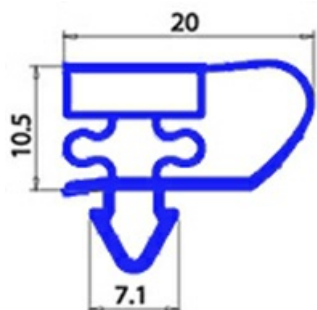

2123046

**GUARNIZIONE MAGNETICA AD INCASTRO 675X1652MM YY22 O.D.**

Data: 23-01-2025

ORIGINAL  
**OSP**  
SPARE PARTS**Dati tecnici**

LATO CORTO mm	A=675mm
LATO LUNGO mm	B=1652mm
TIPO PROFILO	YY22